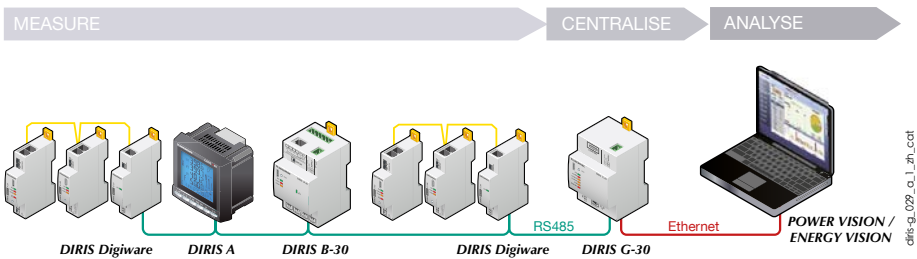

DIRIS G

通讯网关
RS485转以太网

轻松集中化您的数据

利用DIRIS G通讯网关，可将来自计量和测量设备的所有信息，通过RS485总线集中到单一设备中，然后通过Modbus TCP在以太网网络上使用。

优势

即插即用

- 自动寻址及检测测量和计量设备
- 自动记录和存储测量及能耗数据
- 自动发送邮件报警(SMTP)
- 自动时钟同步(SNTP)
- 自动更改所分配的费率

可扩展

- 有多个可选模块供选择：
- 数字输入/输出
 - 模拟输入/输出
 - 温度测量
 - RS485 Modbus通讯

DIRIS G-30/G-50
RS485 Modbus

WEBVIEW嵌入式Web服务器两个版本：

电力监控

监控

- 自动检测连接的设备
- 多达32个测量设备
- 电压、电流、功率、功率因数、谐波畸变率(THD)和分次谐波的测量
- 每个负荷的总能耗和部分能耗
- 输入/输出状态
- 同步设备时钟

报警

- 超载、发生事件和输入状态改变时的警报
- 报警历史记录显示
- 按类型、性质、严重程度或状态序
- 报警显示在主页上
- 通过电邮(SMTP)发送报警

电力与能源监控

显示

- 负荷曲线.
- 测量和能耗的历史数据（保存一年）
- 按使用情况和用途（水、煤气、电力等）分配能耗
- 以CSV格式导出能耗数据

电力与能源监控还包括“监控”和“报警”功能。

实时视图

报警历史记录

功耗历史记录

WEBVIEW是一个VERTELIS SUITE软件

通讯架构

■ 单一网关架构：数据集中在一个网关上

- 优点**
- 集中来自RS485 Modbus设备的数据。
 - 与DIRIS Digiware、DIRIS B、DIRIS A和COUNTIS E兼容。

■ 多网关架构：数据集中在多个并联的网关上

- 优点**
- 适合所有网络类型。
 - DIRIS Digiware D-40提供本地显示和RS485输出
 - DIRIS Digiware D-50可以本地显示和网关所连接的所有设备的数据
 - 与DIRIS Digiware、DIRIS B、DIRIS A和COUNTIS E兼容。