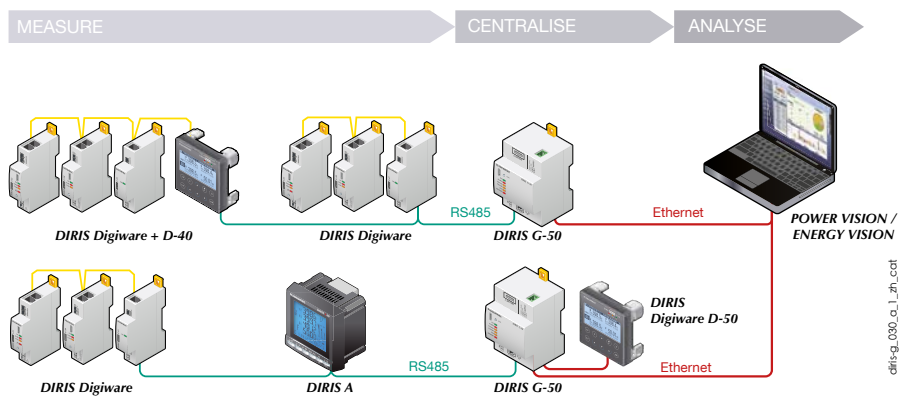

DIRIS G

通讯网关
RS485转以太网

轻松集中化您的数据

利用DIRIS G通讯网关，可将来自计量和测量设备的所有信息，通过RS485总线集中到单一设备中，然后通过Modbus TCP在以太网网络上使用。

优势

即插即用

- 自动寻址及检测测量和计量设备
- 自动记录和存储测量及能耗数据
- 自动发送邮件报警(SMTP)
- 自动时钟同步(SNTP)
- 自动更改所分配的费率

可扩展

- 有多个可选模块供选择：
- 数字输入/输出
 - 模拟输入/输出
 - 温度测量
 - RS485 Modbus通讯

DIRIS G-30/G-50
RS485 Modbus

WEBVIEW嵌入式Web服务器两个版本：

电力监控

监控

- 自动检测连接的设备
- 多达32个测量设备
- 电压、电流、功率、功率因数、谐波畸变率(THD)和分次谐波的测量
- 每个负荷的总能耗和部分能耗
- 输入/输出状态
- 同步设备时钟

功耗历史记录

WEBVIEW是一个VERTELIS SUITE软件

通讯架构

■ 单一网关架构：数据集中在一个网关上

- 优点**
- 集中来自RS485 Modbus设备的数据。
 - 与DIRIS Digiware、DIRIS B、DIRIS A和COUNTIS E兼容。

■ 多网关架构：数据集中在多个并联的网关上

- 优点**
- 适合所有网络类型。
 - DIRIS Digiware D-40提供本地显示和RS485输出
 - DIRIS Digiware D-50可以本地显示和网关所连接的所有设备的数据
 - 与DIRIS Digiware、DIRIS B、DIRIS A和COUNTIS E兼容。