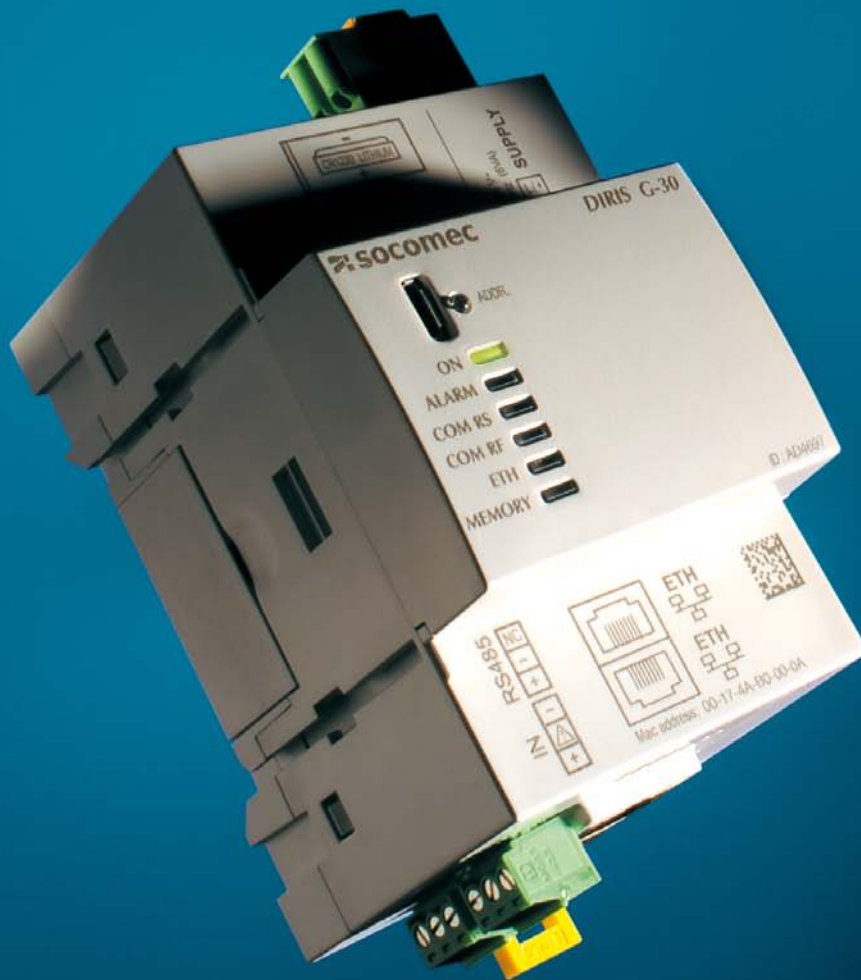

DIRIS G

通讯网关
RS485转以太网

轻松集中化您的数据

利用DIRIS G通讯网关，可将来自计量和测量设备的所有信息，通过RS485总线集中到单一设备中，然后通过Modbus TCP在以太网网络上使用。

优势

即插即用

- 自动寻址及检测测量和计量设备
- 自动记录和存储测量及能耗数据
- 自动发送邮件报警(SMTP)
- 自动时钟同步(SNTP)
- 自动更改所分配的费率

可扩展

- 有多个可选模块供选择：
- 数字输入/输出
 - 模拟输入/输出
 - 温度测量
 - RS485 Modbus通讯

DIRIS G-30/G-50
RS485 Modbus

WEBVIEW嵌入式Web服务器两个版本：

电力监控

监控

- 自动检测连接的设备
- 多达32个测量设备
- 电压、电流、功率、功率因数、谐波畸变率(THD)和分次谐波的测量
- 每个负荷的总能耗和部分能耗
- 输入/输出状态
- 同步设备时钟

报警

- 超载、发生事件和输入状态改变时的警报
- 报警历史记录显示
- 按类型、性质、严重程度或状态序
- 报警显示在主页上
- 通过电邮(SMTP)发送报警

电力与能源监控

显示

- 负荷曲线.
- 测量和能耗的历史数据（保存一年）
- 按使用情况和用途（水、煤气、电力等）分配能耗
- 以CSV格式导出能耗数据

电力与能源监控还包括“监控”和“报警”功能。

实时视图

报警历史记录

选型指南

	DIRIS G-30	DIRIS G-50
标准接口		
以太网	•	•
RS485 Modbus	•	•
内存		
32个设备为1年		•
主要规格		
尺寸	3.5模数	3.5模数
产品编号	4829 0300	4829 0302

可选模块 ⁽¹⁾	产品编号
2个数字输入/2个数字输出字	4829 0030
2个模拟输入/2个模拟输出，4-20mA	4829 0031
3个温度输入，PT100/PT1000	4829 0032
RS485 Modbus通讯从机接口	4829 0033