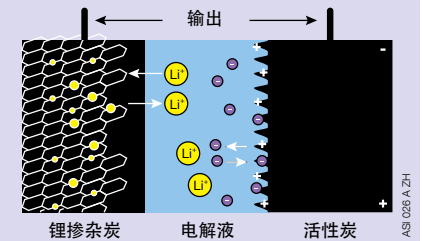

- 消除由于电池故障导致的任何意外停电，
- 提高UPS运行时间，
- 减少维护操作，
- 最大化电池投资回报。

技术数据

1. 锂离子电容单元
2. 控制和通讯板
3. RJ45接口, 用于电池模块通讯
4. RS485接口, 用于电池串通讯

LI-ION CAPACITOR UPS: 工作原理

- 活性炭是电容器阴极。
- 锂掺杂炭阳极是电池阳极, 在充电过程中进行锂掺杂, 在放电过程中进行脱掺杂。
- 混合结构造就了一个独特的电容器, 可以产生最佳的电池和电容器性能特性。