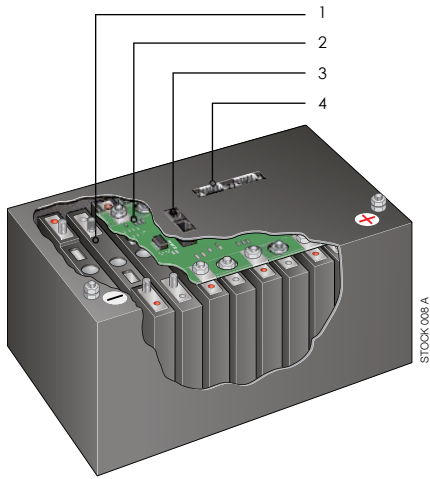

- 消除由于电池故障导致的任何意外停电，
- 提高UPS运行时间，
- 减少维护操作，
- 最大化电池投资回报。

技术数据

1. 锂离子电容单元
2. 控制和通讯板
3. RJ45接口, 用于电池模块通讯
4. RS485接口, 用于电池串通讯

LI-ION CAPACITOR UPS: 工作原理

- 活性炭是电容器阴极。
- 锂掺杂炭阳极是电池阳极, 在充电过程中进行锂掺杂, 在放电过程中进行脱掺杂。
- 混合结构造就了一个独特的电容器, 可以产生最佳的电池和电容器性能特性。