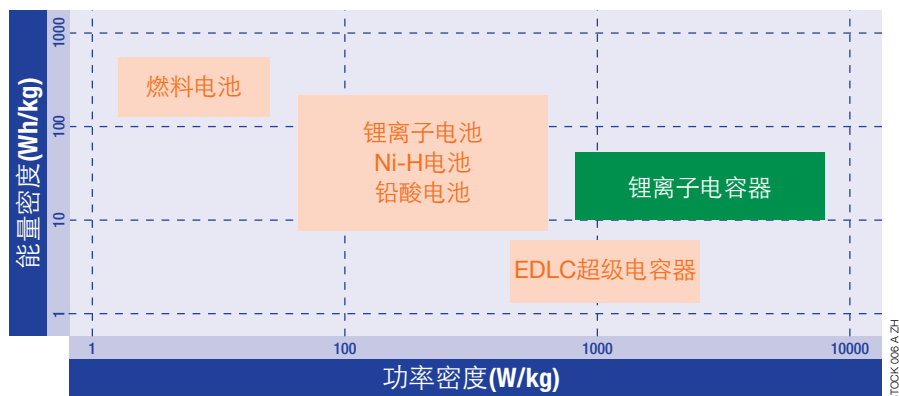

- 非常短的充电时间，
- 低维护，
- 持续监控。

锂离子电容是专为保护而设计的创新型UPS备用存储解决方案：

- 需要几秒到几分钟后备时间的应用环境，
- 对频繁微中断敏感的流程，
- 在不允许有害物质的苛刻环境中工作的应用，
- 具有许多环境条件的应用。

方案适用于

- > 数据中心
- > IT基础设施
- > 工业加工

为何选择溯高美索克曼？

- 独立制造商
成立于1922年，拥有3000多名员工、30家子公司遍布五大洲。
- 专家
涵盖电源有效性、控制、安全和能源效率的解决方案。
- 行家
40多年的能源转换解决方案制造商。
- 随时为您服务
包含咨询、检验和维护团队的全局网络。
- 灵活
可适应客户特殊需求的解决方案。
- 创新
近10%的营业收入专门用于研发。