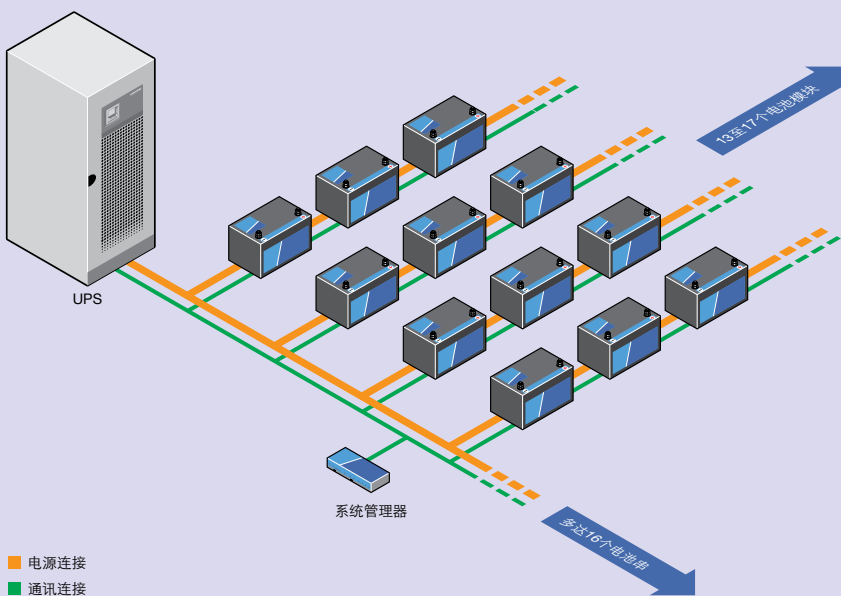

锂离子电容的优势

锂离子电容由溯高美索克曼与日本领先的材料革新厂家JSR合作在欧洲设计和研发。

最大可用性

- 超快充电。
- 确保扩展容量或冗余。
- 防火结构。

卓越的可靠性

- 在所有关键操作条件下均能提供最优性能。
- 任何频繁微中断过程中无老化。
- 宽广的工作温度范围。
- 嵌入式逐个单元监控。

经济实用的解决方案

- 在减小的占地空间的前提下提供超高功率密度。
- 超过15年的使用寿命。
- 轻松和非常低成本的维护。

高模块化和粒度

BMS - 电池监控系统

BMS - 溯高美索克曼的电池监控系统，能够为电源连续性至关重要的应用环境优化其电源的有效性。通过执行持续的预防性电池监控，BMS可以：

- 消除由于电池故障导致的任何意外停电，
- 提高UPS运行时间，
- 减少维护操作，
- 最大化电池投资回报。