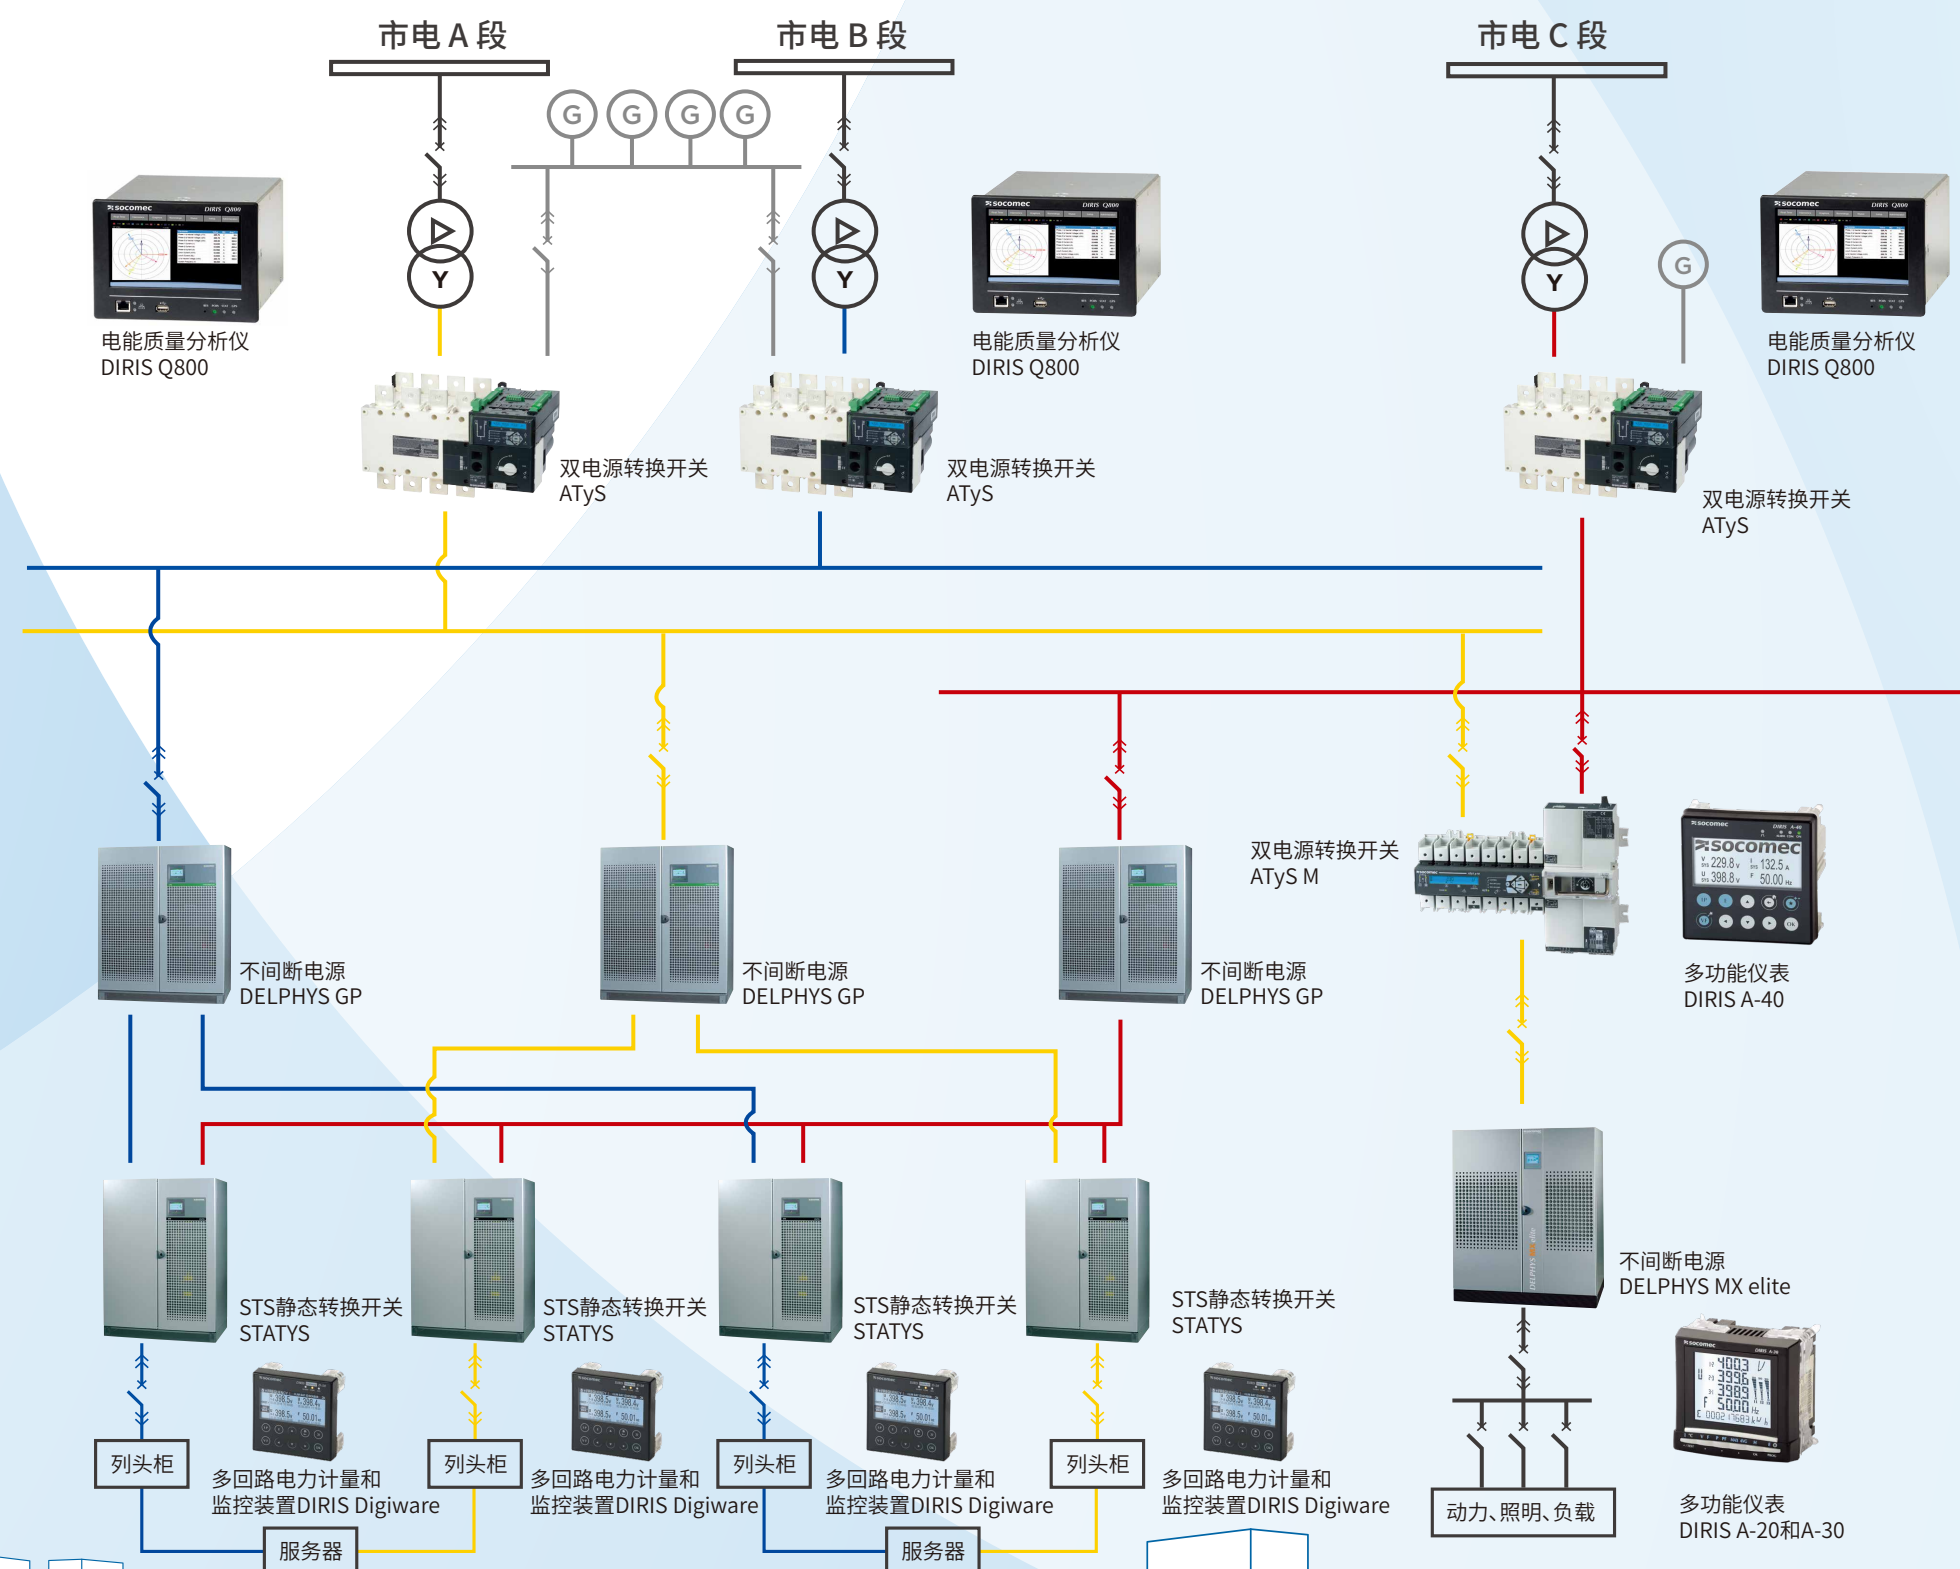

### 双电源转换开关

额定电流：40-6300A  
PC级一体式、分体式可供选择  
三位置设计，提高产品可用性

### 多功能仪表DIRIS

全电参数测量，可选扩展模块  
电压暂升，暂降，中断记录  
高精度电能计量

### 多回路电力计量和监控装置 DIRIS Digiware

模块化解决方案：100%可定制和可扩展  
突破性技术：PreciSense、VirtualMonitor、AutoCorrect  
适用于所有电气设备

## 2N架构图